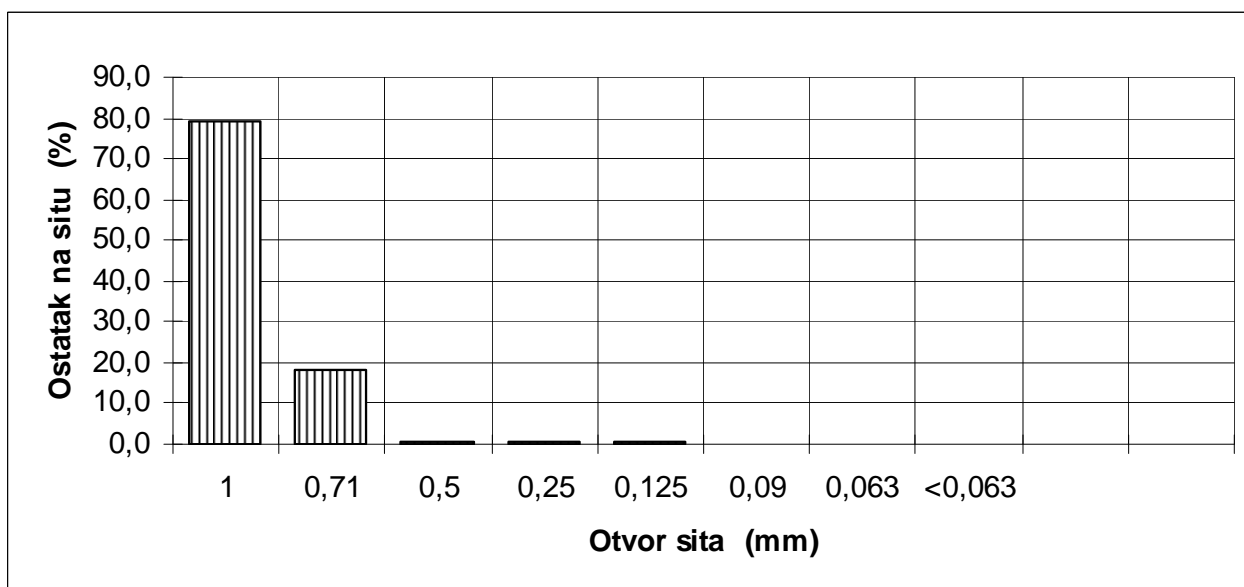

(srednja veličina zrna: 1,20 mm)

Primjena:

- * pjeskarenje (metal, drvo, kamen)
- * filteri
- * graditeljstvo
 - * završni radovi

Mogućnost isporuke:

- * rasuto stanje
- * vreće 36 kg
- * Big bag vreće

Granulometrijski sastav: