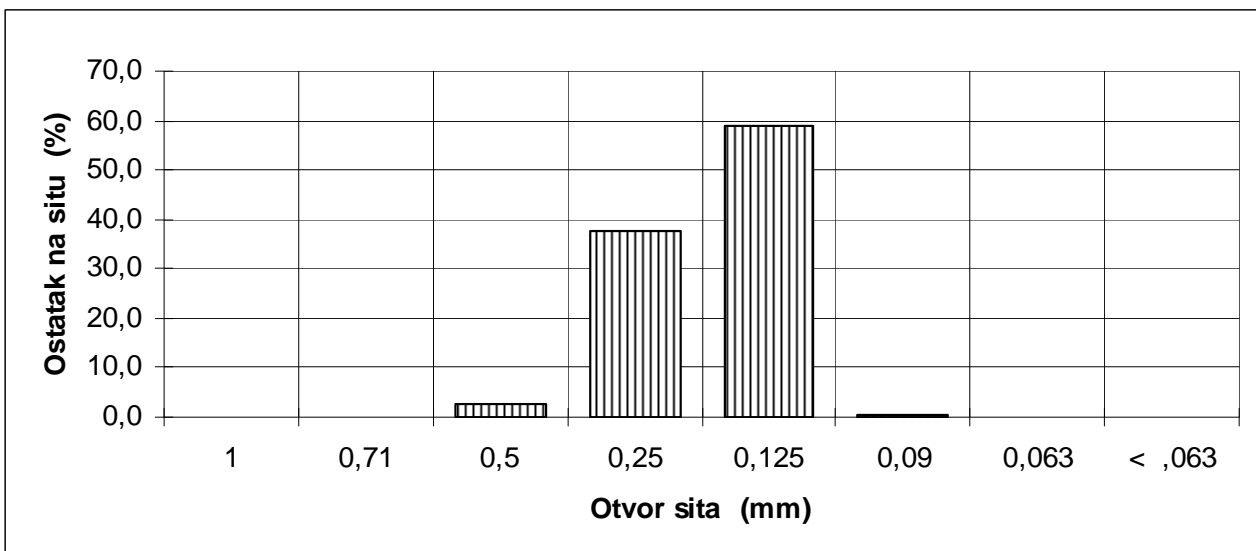

Granulometrijski sastav:

S obzirom na veliku mogućnost načina upotrebe naših proizvoda, ne preuzimamo nikakvu odgovornost, budući da nemamo nadzor nad korištenjem proizvoda kod korisnika.
Sve vrijednosti navedene u granulometrijskoj analizi su informativnog karaktera.